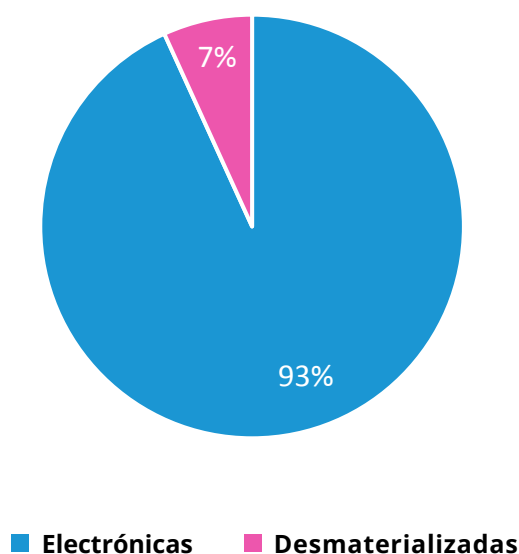

CAVALI
AL DÍA

CAVALI

—
Más de 440 mil letras
electrónicas anotadas
en lo que va el 2022
—

Viernes, 01 de julio

Más de 440 mil letras electrónicas anotadas en lo que va el 2022

 Letras Electrónicas

 01 de julio de 2022

 3 minutos

Recuerda:

CAVALI te ofrece dos servicios al cual puedes acceder:

1.

Letras Electrónicas:

A través de un aplicativo web, emite y registra letras 100% electrónicas. También, te permite custodiar y hacerle seguimiento a toda la vida de la letra

2.

Desmaterialización de Letras de cambio:

Si tienes en stock gran cantidad de letras puedes anotarlas, eliminar el papel y mitiga riesgos de pérdida de documentos.

Letras Electrónicas vs Letras Desmaterializadas 2022